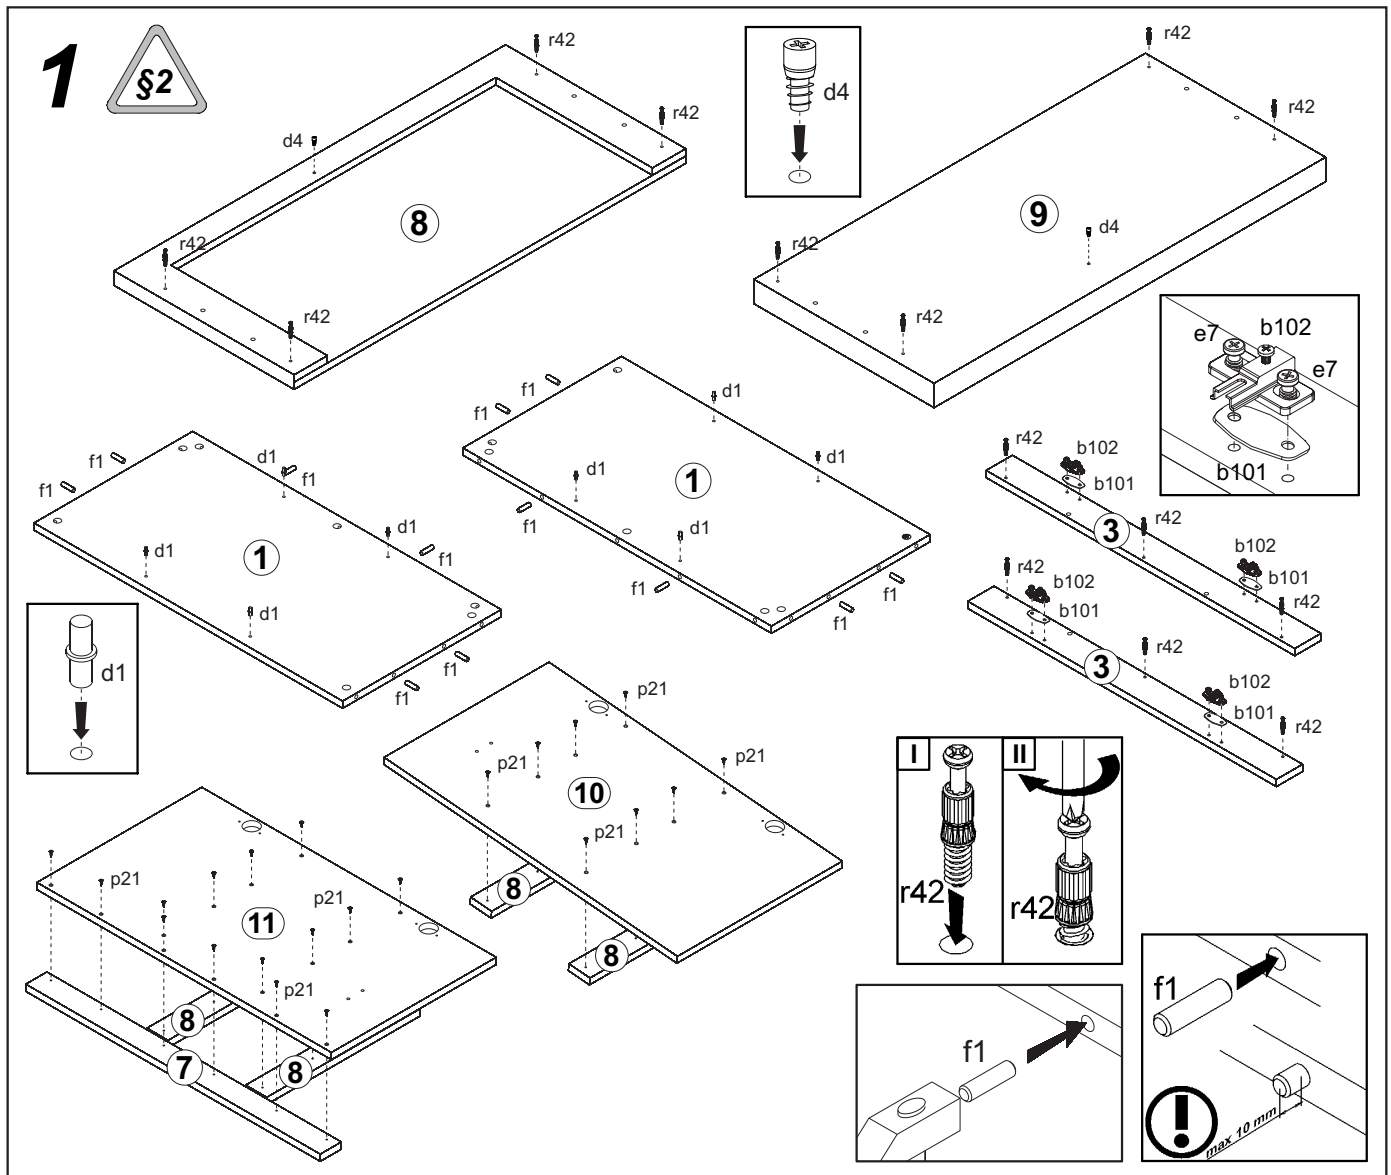

ЛОРД

Тумба_2D

| A | B | C | D |
|---|----------|-----|---------|
| 1 | LR1-105 | 814 | 410 1/3 |
| 2 | LR1-312 | 932 | 389 1/3 |
| 3 | LR1-416 | 814 | 67 1/3 |
| 4 | LR1-478 | 375 | 60 1/3 |
| 5 | LR1-4422 | 808 | 60 1/3 |
| 6 | LR1-908 | 959 | 428 1/3 |

| A | B | C | D |
|----|---------|------|---------|
| 7 | LH-931 | 931 | 1/3 |
| 8 | LR1-245 | 1000 | 460 2/3 |
| 9 | LR1-246 | 1000 | 460 2/3 |
| 10 | LR1-031 | 808 | 421 3/3 |
| 11 | LR1-032 | 808 | 421 3/3 |

| | | | | | | | |
|--------------------------------|------------------------------|------------------------------|--------------------------|----------------------------|--------------------------------|------------------------------|--|
| 4x a200/1 | 4x b102 | 4x b101 | 2x c411 | 8x φ5x17 mm d1 | 2x φ6x15 mm d4 | 8x φ6,3x16 mm e7 | |
| 12x Ø8x30 mm f1 | 4x M4x22 mm j30 | 4x k55 | 36x l1 | 1x n26/1 | 4x 290x30x2,6 mm l54 | 4x 60x16x16 mm l55 | |
| 4x 50x45x2,5 mm l56 | 2x 50x26x26 mm l57 | 2x 34x26x26 mm l58 | 8x Ø4x35 mm p6 | 20x Ø4x30 mm p21 | 1x Ø3,5x16 mm p38 | 8x φ3,5x15 mm p51 | |
| 14x Ø15x12 mm #16 r1 | 14x 20/11 r42 | 14x Ø16 s2 | | | | | |